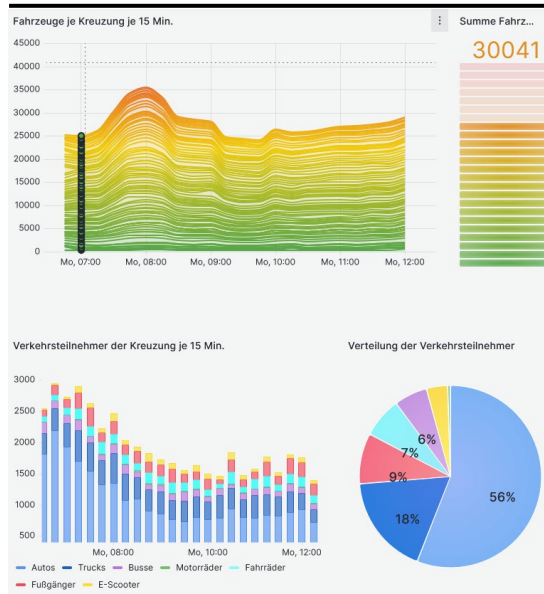

Öffentlich verfügbare Ergebnisse - Übersicht unter <https://savenow.de/de/results/>

Daten - Dashboard

SensorThingsAPI

SDDI - Katalog

Virtual City Story/ Map

Kontakt: Joerg.Sichermann@efs-techhub.com

benedikt.schwab@tum.de